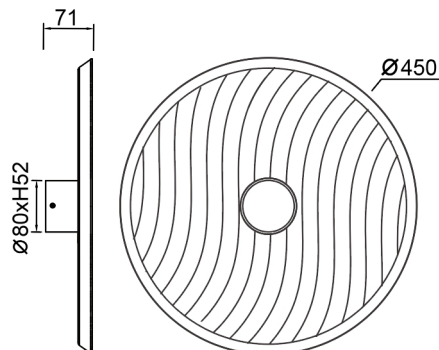

Familia: ACUSTIC

Referencia: 9442

Fecha: 07/07/2025

DATOS PRINCIPALES		TAMAÑOS	
Categoría:	Interior Decorativo	Altura (h):	7 cm
Tipología:	Aplicques de Pared	Diámetro (Ø):	45 cm
Descripción:	APLIQUE LED 5W - 45 CM - CAFÉ	Anchura (l):	
Acabado:	Café	Profundidad (w):	
Material:	Aluminio/PET		
EAN:	8435153194429		

APLICACIONES			
Dimable:	NO	Tipo interruptor:	
Dimer Incluido:	Not found	Altura ajustable:	NO

LED		DRIVER	
Lumens:	400 lm	Driver ref.:	
CCT:	3000K	Marca driver:	EAGLERISE
Wattios LED:	5	Modelo driver:	LS-6-500 SB
LED (horas):	30.000	Driver output:	500mA 2.8-12V 6W
Reemplazable:	SI	Certificado driver:	CE
Marca/Tipo LED:	1304C COB		
On/Off:	30.000		

LOGÍSTICA

Nº bultos por artículo:	1	INDIV.
	Caja 1	Peso bruto: 1,00 kg
CBM caja ind:	0,000 m ³	Peso neto: 0,00 kg
Caja alto (h):	13,5 cm	
Caja ancho (l):	47 cm	
Caja profundo (w):	47 cm	

INSTALACIÓN

Clase protección:	II	Garantía:	5 años	Cargador:
Input:	220-240V~50/60Hz	Etiqueta energética:	F	Bluetooth: NO
		Protección agua:	IP20	Altavoz:
		CRI:	>= 80	

VARIOS

Certificado conformidad:		Tasa reciclaje:	05041A
Código arancelario:	94051190/90	Diseñador:	
Notas:			