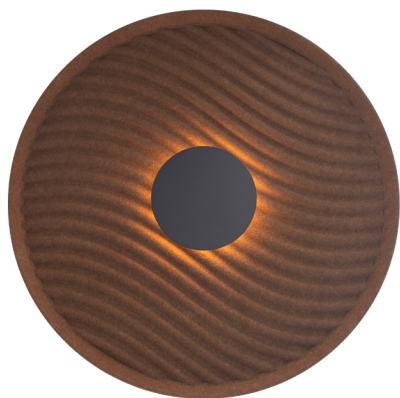

Familia: ACUSTIC

Referencia: 9442

Fecha: 07/07/2025

DATOS PRINCIPALES		TAMAÑOS	
Categoría:	Interior Decorativo	Altura (h):	7 cm
Tipología:	Aplicques de Pared	Diámetro (Ø):	45 cm
Descripción:	APLIQUE LED 5W - 45 CM - CAFÉ	Anchura (l):	
Acabado:	Café	Profundidad (w):	
Material:	Aluminio/PET		
EAN:	8435153194429		

APLICACIONES			
Dimable:	NO	Tipo interruptor:	
Dimer Incluido:	Not found	Altura ajustable:	NO

LED		DRIVER	
Lumens:	400 lm	Driver ref.:	
CCT:	3000K	Marca driver:	EAGLERISE
Wattios LED:	5	Modelo driver:	LS-6-500 SB
LED (horas):	30.000	Driver output:	500mA 2.8-12V 6W
Reemplazable:	SI	Certificado driver:	CE
Marca/Tipo LED:	1304C COB		
On/Off:	30.000		